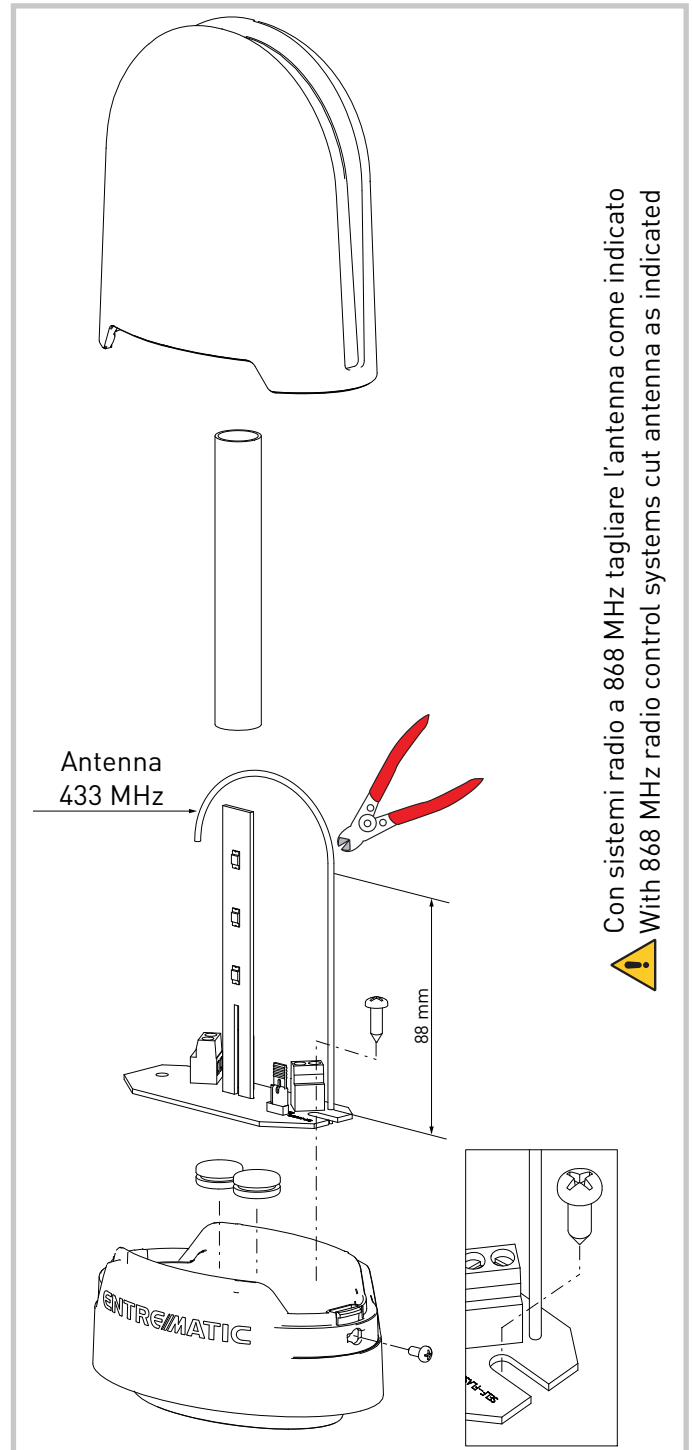

Entrematic FL24-FLM-FLSP

IP2261 • 2018-03-19

Manuale di installazione per lampeggiante
Flashing light installation manual

Con sistemi radio a 868 MHz tagliare l'antenna come indicato
With 868 MHz radio control systems cut antenna as indicated