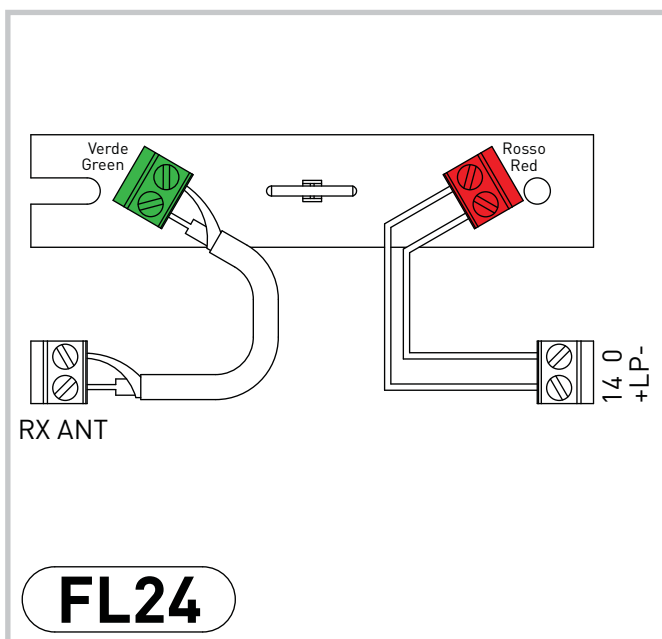

Entrematic FL24-FLM-FLSP

IP2261 • 2018-03-19

Manuale di installazione per lampeggiante
Flashing light installation manual

Con sistemi radio a 868 MHz tagliare l'antenna come indicato
With 868 MHz radio control systems cut antenna as indicated