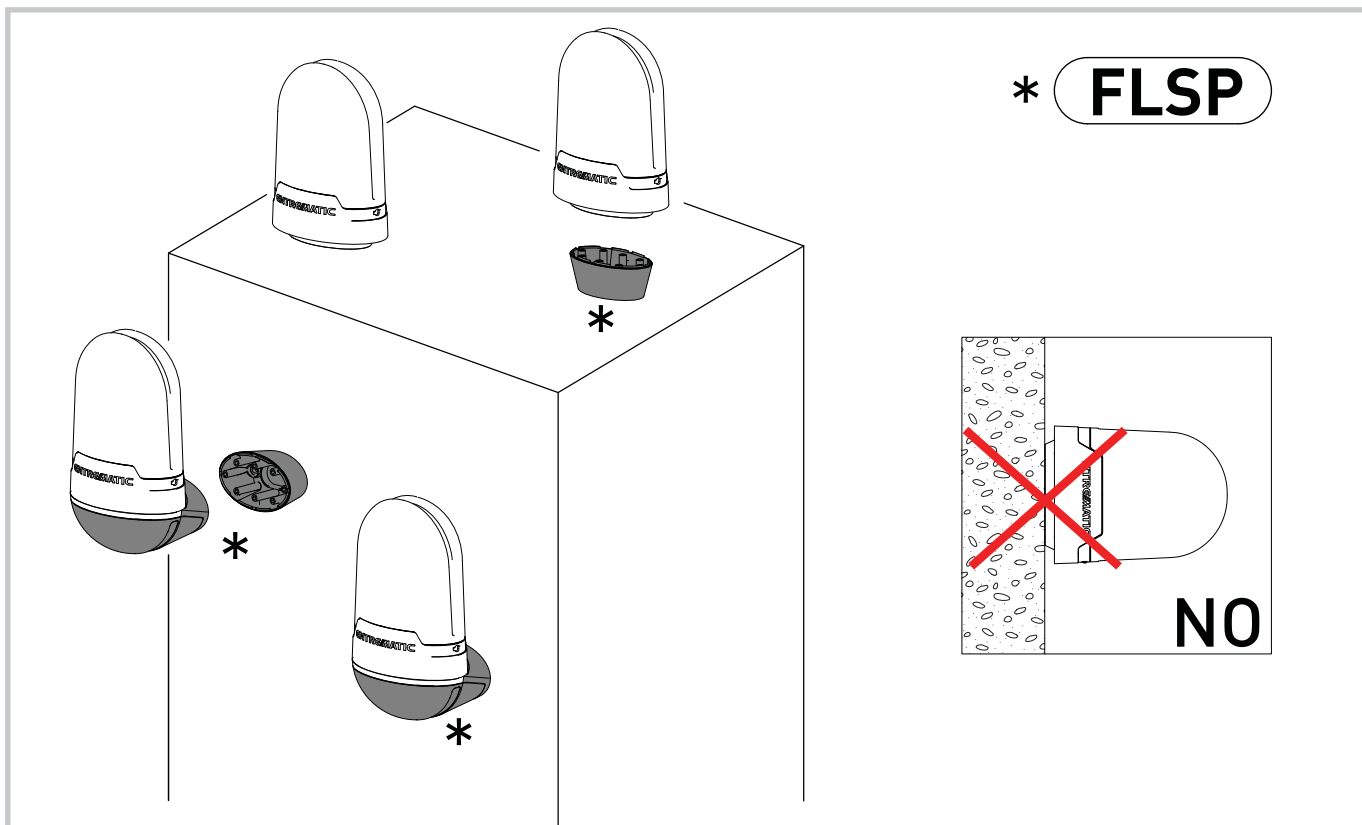

Entrematic FL24-FLM-FLSP

IP2261 • 2018-03-19

Manuale di installazione per lampeggiante
Flashing light installation manual

Con sistemi radio a 868 MHz tagliare l'antenna come indicato
With 868 MHz radio control systems cut antenna as indicated