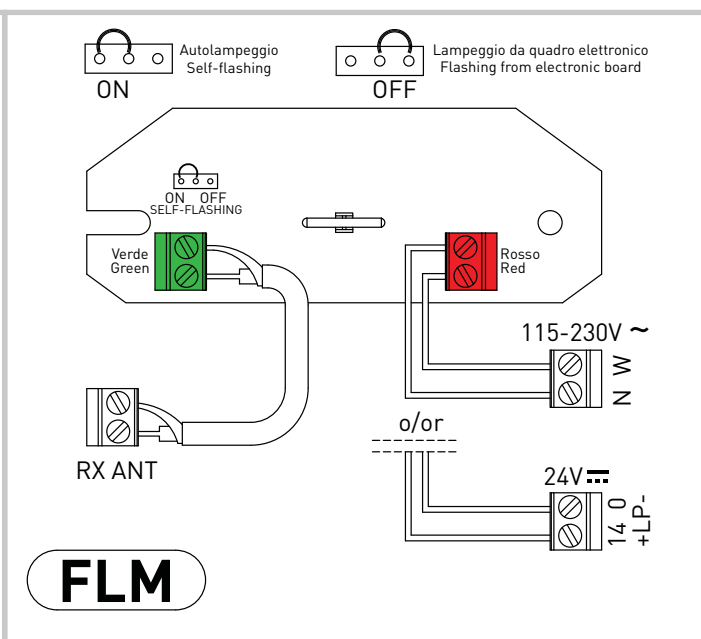

Entrematic FL24-FLM-FLSP

IP2261 • 2018-03-19

Manuale di installazione per lampeggiante
Flashing light installation manual

Con sistemi radio a 868 MHz tagliare l'antenna come indicato
With 868 MHz radio control systems cut antenna as indicated