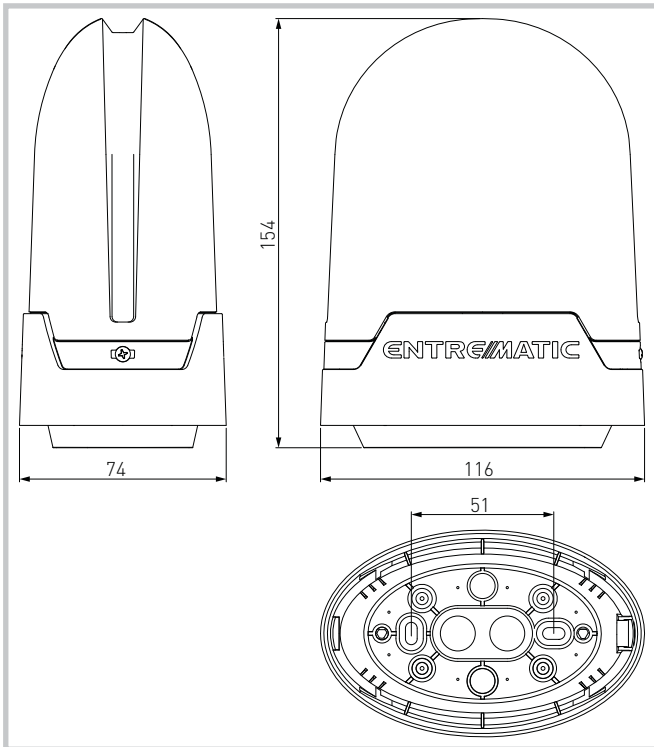

Entrematic FL24-FLM-FLSP

IP2261 • 2018-03-19

Manuale di installazione per lampeggiante
Flashing light installation manual

Con sistemi radio a 868 MHz tagliare l'antenna come indicato
With 868 MHz radio control systems cut antenna as indicated