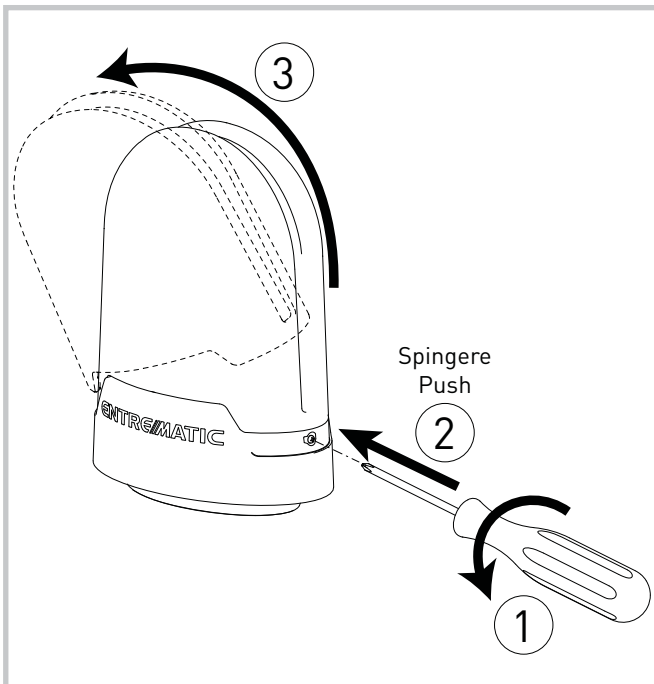

Entrematic FL24-FLM-FLSP

IP2261 • 2018-03-19

Manuale di installazione per lampeggiante
Flashing light installation manual

Con sistemi radio a 868 MHz tagliare l'antenna come indicato
With 868 MHz radio control systems cut antenna as indicated